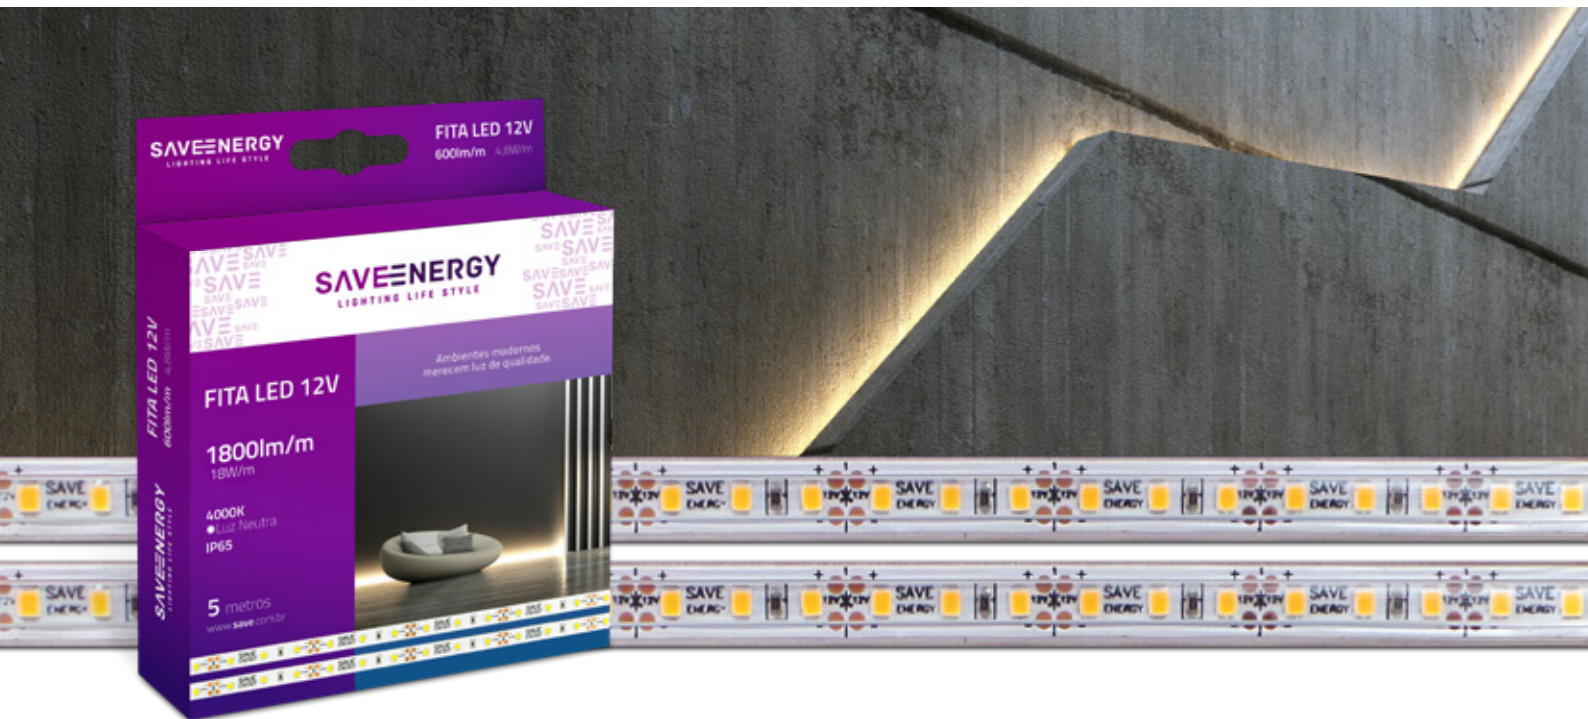

FITA LED 12V IP65

SAVEENERGY
LIGHTING LIFESTYLE

INFORMAÇÕES TÉCNICAS

Potência	18W/m
Tensão	12V
IRC	>80
Fluxo Lum.	1800lm
Ângulo	120°
Peso	215g
Tamanho	5000 x 11 x 5 mm
Distância (Ponto de Corte)	25mm

18W/m

LEDs por metro
-| | | - 120

Índice de Proteção
☁️ IP65

Vida útil de 25.000h

Dimerizável com driver externo

Ambiente Externo

Garantia

CÓDIGOS SKU

● 2700K