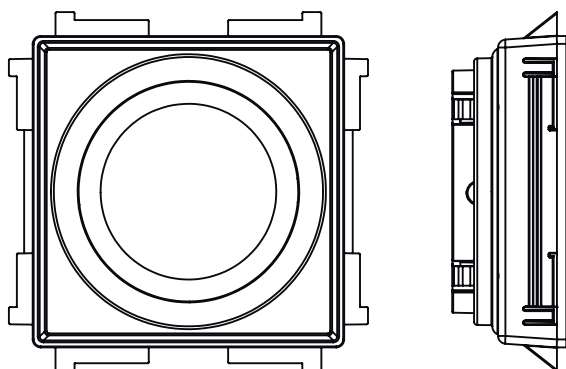

# EMBUTIDO NO FRAME

**SAVEENERGY**  
LED AUTHORITY

**SISTEMA  
CLICK**

**FOCO  
ORBITAL**

**ACABAMENTO  
PERFEITO**

**FÁCIL DE  
INSTALAR**

## DESENHOS TÉCNICOS

\*A profundidade do nicho pode variar de acordo com o modelo e marca da lâmpada utilizada.

SKU	MODELO	SOQUETE	COR
SE-330.2036	AR70	GU10	○
SE-330.2038	AR111	GU10	○
SE-330.2034	MR11	GU10	○
SE-330.2033	MR16	GU10	○
SE-330.2035	PAR20	E27	○
SE-330.2037	PAR30	E27	○