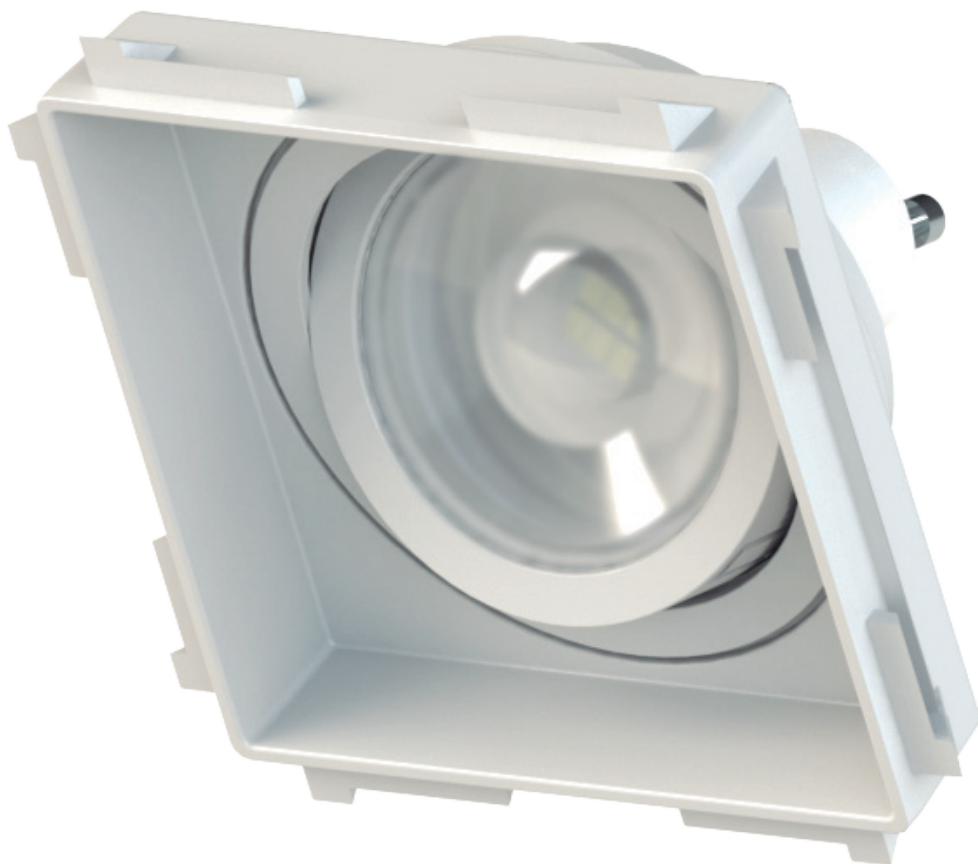

# EMBUTIDO NO FRAME

**SAVEENERGY**  
LED AUTHORITY

**SISTEMA  
CLICK**

**FOCO  
ORBITAL**

**ACABAMENTO  
PERFEITO**

**FÁCIL DE  
INSTALAR**

## DESENHOS TÉCNICOS

\*A profundidade do nicho pode variar de acordo com o modelo e marca da lâmpada utilizada.

SKU	MODELO	SOQUETE	COR
SE-330.2036	AR70	GU10	○
SE-330.2038	AR111	GU10	○
SE-330.2034	MR11	GU10	○
SE-330.2033	MR16	GU10	○
SE-330.2035	PAR20	E27	○
SE-330.2037	PAR30	E27	○

LÂMPADA VENDIDA SEPARADAMENTE.

SOQUETE INCLUSO.

UTILIZAR SOMENTE COM LÂMPADAS LED

**ISO 9001:2015**  
FÁBRICA CERTIFICADA

**FEITONOBASIL**  
Gera Empregos - Gera Segurança - Gira a Economia.

saveenergylife