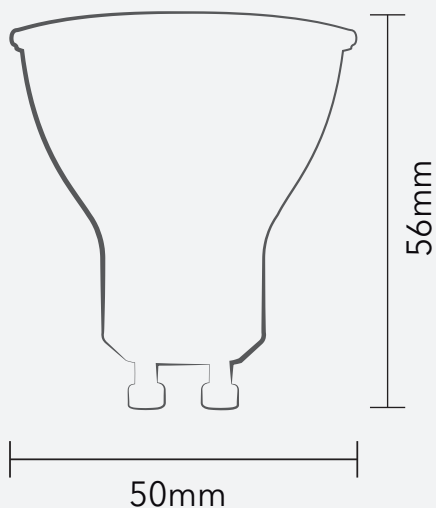

DICRÓICA | 4,8W

SKU	FLUXO LUMINOSO	TEMPERATURA DE COR
SE-130.1099	360lm	2700K
SE-130.1100	400lm	6500K

360lm | 400lm

2700K | 6500K

Bivolt

24°

EQUIVALÊNCIA

INCANDESCENTE
35W

BASE
GU10

IP20
AMBIENTE
INTERNO