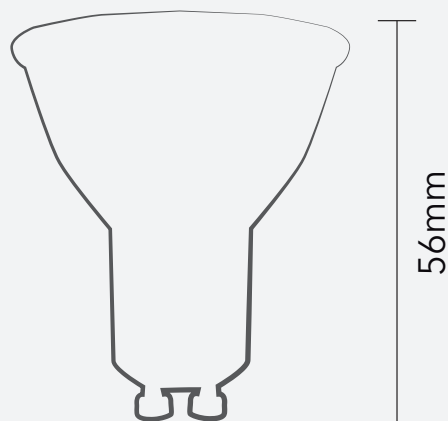

DICRÓICA ALTO IRC

SAVEENERGY
LED AUTHORITY

DICRÓICA ALTO IRC | 6W

SKU

SE-130.966

BLACK EDITION

SE-130.1136

ALTA DEFINIÇÃO
DE CORES

50mm

56mm

40g

4100cd

350lm

2700K

10°

Bivolt