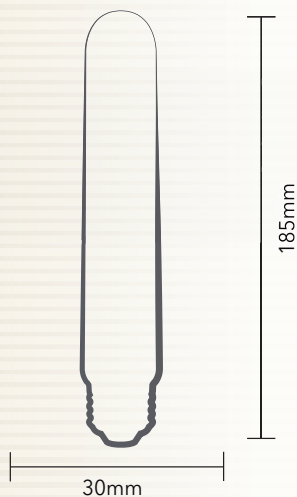

T30

SAVEENERGY
LED AUTHORITY

T30 VINTAGE LED

Filamento
Loop

POTÊNCIA
4W

BASE
E27

IP20
AMBIENTE
INTERNO

SKU

SE-345.1563

2200K

280lm

360°

BIVOLT

ISO 9001:2015
FÁBRICA CERTIFICADA