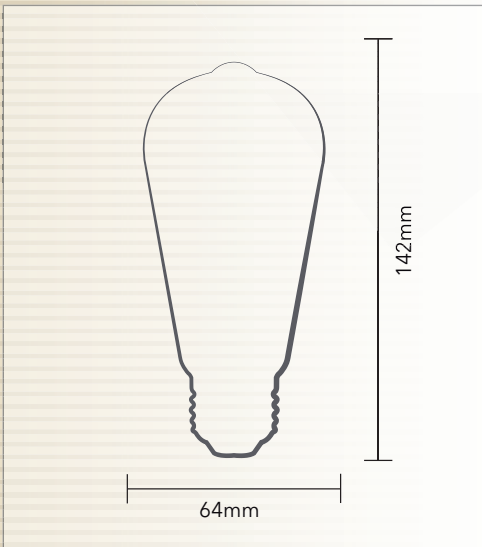

ST64

SAVEENERGY
LED AUTHORITY

ST64 VINTAGE LED

Filamento
Loop

POTÊNCIA
4W

BASE
E27

IP20
AMBIENTE
INTERNO

SKU
SE-345.1564