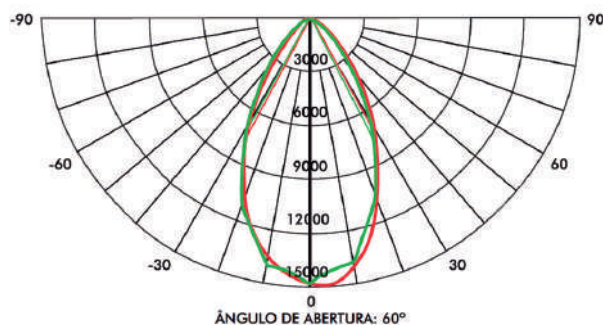

DIAGRAMA DE DISTRIBUIÇÃO LUMINOSA

ISO 9001:2015
FÁBRICA CERTIFICADA

[05 ANOS]
DE GARANTIA

FEITONOBRAZIL
Gera Empregos - Gera Segurança - Gira a Economia.