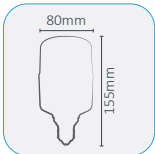

## BULBO T80 | 16W

Peso

90g

Medidas

Eficiência Luminosa  
**100**  
(lm/W)

SKU

SE-215.1472

1600lm

Peso

190g

Medidas

Peso

250g

Medidas