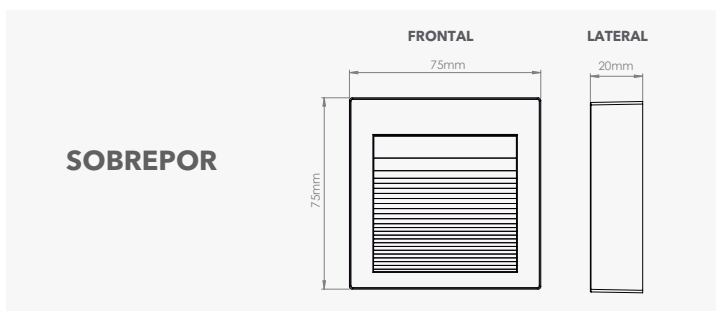

POTÊNCIA
1,5W

PRONTA PARA
SOBREPOR

PRONTA PARA
EMBUTIR

SOBREPOR		EMBUTIR		FLUXO LUMINOSO
SE-355.1447	○	SE-355.1446	○	100lm
SE-355.1506	●	SE-355.1505	●	35lm

DESENHO TÉCNICO

Peso: 80g

CARACTERÍSTICAS

- Corpo em ProShield;
- Fácil Instalação;
- Encaixe por click;
- Tamanho Compacto;
- Grau de proteção IP65;
- Vida útil de 25.000 horas.