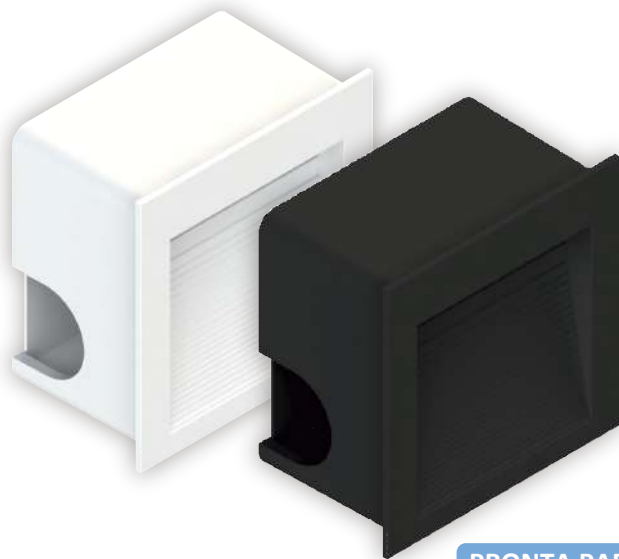

POTÊNCIA
1,5W

PRONTA PARA
SOBREPOR

PRONTA PARA
EMBUTIR

SOBREPOR		EMBUTIR		FLUXO LUMINOSO
SE-355.1447	○	SE-355.1446	○	100lm
SE-355.1506	●	SE-355.1505	●	35lm

DESENHO TÉCNICO

Peso: 80g

CARACTERÍSTICAS

- Corpo em ProShield;
- Fácil Instalação;
- Encaixe por click;
- Tamanho Compacto;
- Grau de proteção IP65;
- Vida útil de 25.000 horas.

3000K

Bivolt

60°