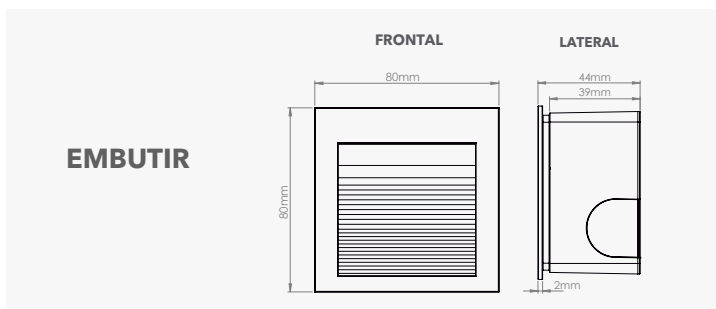

POTÊNCIA
1,5W

PRONTA PARA
SOBREPOR

PRONTA PARA
EMBUTIR

SOBREPOR		EMBUTIR		FLUXO LUMINOSO
SE-355.1447	○	SE-355.1446	○	100lm
SE-355.1506	●	SE-355.1505	●	35lm

DESENHO TÉCNICO

Peso: 80g

CARACTERÍSTICAS

- Corpo em ProShield;
- Fácil Instalação;
- Encaixe por click;
- Tamanho Compacto;
- Grau de proteção IP65;
- Vida útil de 25.000 horas.