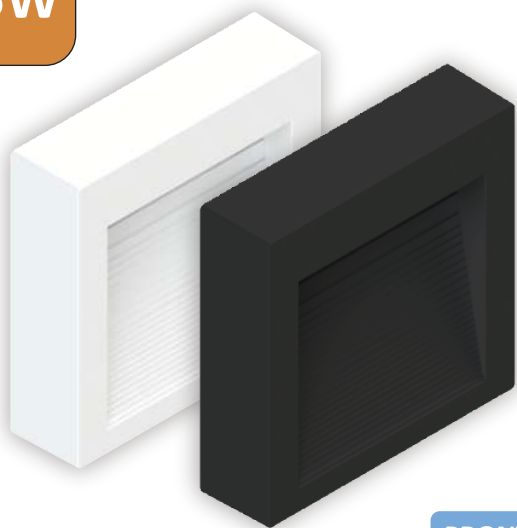

POTÊNCIA
1,5W

PRONTA PARA
SOBREPOR

PRONTA PARA
EMBUTIR

SOBREPOR		EMBUTIR		FLUXO LUMINOSO
SE-355.1447	○	SE-355.1446	○	100lm
SE-355.1506	●	SE-355.1505	●	35lm

DESENHO TÉCNICO

Peso: 80g

CARACTERÍSTICAS

- Corpo em ProShield;
- Fácil Instalação;
- Encaixe por click;
- Tamanho Compacto;
- Grau de proteção IP65;
- Vida útil de 25.000 horas.

3000K

Bivolt

60°