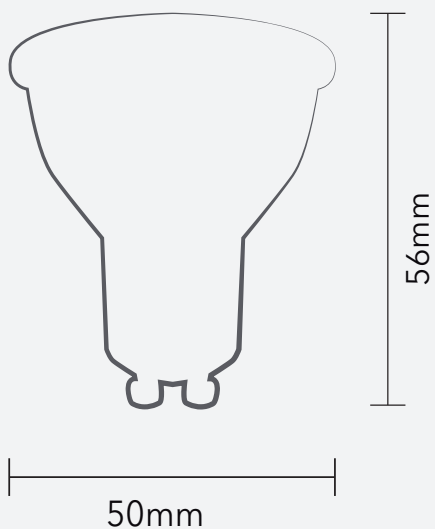

MR16

SAVEENERGY

LED AUTHORITY

DICRÓICA ALTO IRC 4,8W

SKU

SE-130.1694

ALTA DEFINIÇÃO
DE CORES

Lâmpadas com **alto Índice de Reprodução de Cor** deixam as cores tão vivas quanto a iluminação natural (luz do sol).

2700K

350lm

1100cd

24°

Bivolt

IRC >90

R9 >35

BASE
GU10