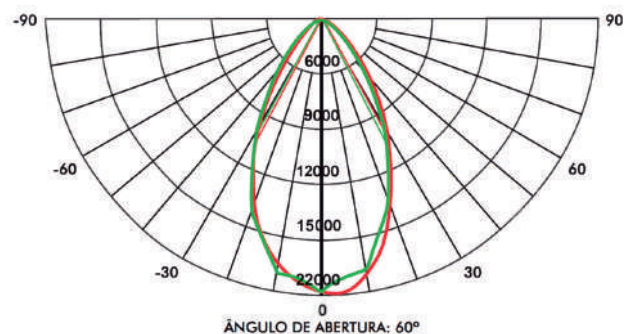

DIAGRAMA DE DISTRIBUIÇÃO LUMINOSA

ISO 9001:2015
FÁBRICA CERTIFICADA

[05 ANOS]
de GARANTIA

FEITONOBASIL
Gera Empregos - Gera Segurança - Gira a Economia.