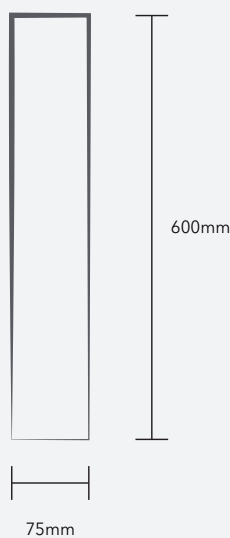

## LUMINÁRIA COMPACT LINEAR | 18W

SKU	TEMPERATURA DE COR	COR
SE-240.1912	3000K	BRANCA
SE-240.1913	4000K	BRANCA
SE-240.1916	3000K	JET BLACK
SE-240.1917	4000K	JET BLACK

410g

1700lm

3000K | 4000K

Bivolt

120°