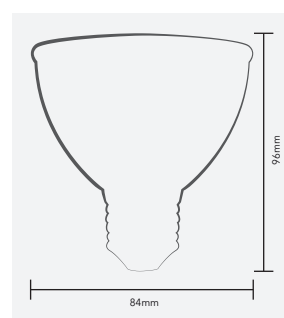

PAR30 CRYSTAL

SAVEENERGY
LED AUTHORITY

PAR30 CRYSTAL | 10W

SKU	TEMPERATURA DE COR
SE-115.1462	2700K
SE-115-2012	4000K
SE-115.1463	6500K

2700K

780lm

1345cd

IP40