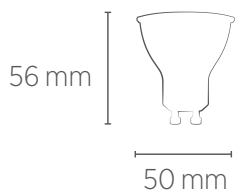

DICRÓICA 4,8W II

SAVEENERGY
LIGHTING LIFESTYLE

4,8W

Incandescente

**35W a
47W**

Ambiente
Interno

Garantia

Não Permite
dimerização

Bivolt

Desenho Técnico

INFORMAÇÕES TÉCNICAS	2700K LUZ QUENTE	3000K LUZ QUENTE	4000K LUZ NEUTRA	6500K LUZ FRIA
REFERÊNCIA	SE-130.2986	SE-130.3207	SE-130.2987	SE-130.2988
CÓDIGO EAN	7908442006051	7908442011185	7908442006068	7908442006075
FLUXO LUMINOSO	345 lm	460lm	480 lm	500 lm
EFICIÊNCIA LUMINOSA	72lm/W	96lm/W	100lm/W	104lm/W
EQUIVALÊNCIA	Incandescente 35W	Incandescente 43W	Incandescente 45W	Incandescente 47W
NÚMERO REGISTRO	008617/2022	004075/2021	008617/2022	008617/2022
OCP	UL			
INTENSIDADE LUMINOSA	1200cd			
ÂNGULO	24°			
IRC	≥80			
ÍNDICE DE PROTEÇÃO	40 - Pode ser utilizado somente em áreas internas			
CORRENTE NOMINAL	65mA(127V) / 45mA(220V)			
FATOR DE POTÊNCIA	0,5			
FREQUÊNCIA	60Hz			
BASE	GU10			
PESO	25g			
VIDA ÚTIL	25.000 horas			