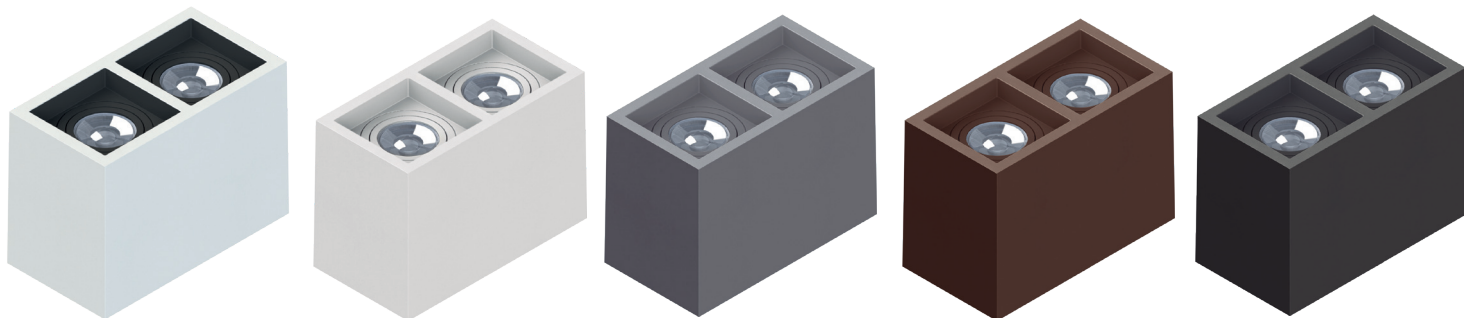

PLAFON BOXIT DUPLO

SAVEENERGY
LIGHTING LIFESTYLE

Compatíveis com modelos MR16, PAR20, PAR30, AR70 e AR111

DESIGN
ELEGANTE

SISTEMA
CLICK

FOCO
ORBITAL

GARANTIA
ESTENDIDA

SKU	MODELO	COR	SOQUETE	TAMANHO	PESO
SE-385.2548	PLAFON BOXIT 2 DICRÓICA BT	BRANCO	GU10	180X96X130mm	330g
SE-385.2550	PLAFON BOXIT 2 DICRÓICA PT	PRETO	GU10	180X96X130mm	330g
SE-385.2554	PLAFON BOXIT 2 DICRÓICA CT	CINZA	GU10	180X96X130mm	330g
SE-385.2556	PLAFON BOXIT 2 DICRÓICA CT	MARROM	GU10	180X96X130mm	330g
SE-385.2558	PLAFON BOXIT 2 DICRÓICA CORPO BT RECUO PT	BRANCO RECUO PRETO	GU10	180X96X130mm	330g
SE-385.2560	PLAFON BOXIT 2 PAR20 BT	BRANCO	E27	240X127X130mm	480g
SE-385.2562	PLAFON BOXIT 2 PAR20 PT	PRETO	E27	240X127X130mm	480g
SE-385.2566	PLAFON BOXIT 2 PAR20 CT	CINZA	E27	240X127X130mm	480g
SE-385.2568	PLAFON BOXIT 2 PAR20 MT	MARROM	E27	240X127X130mm	480g
SE-385.2570	PLAFON BOXIT 2 PAR20 CORPO BT RECUO PT	BRANCO RECUO PRETO	E27	240X127X130mm	480g
SE-385.2572	PLAFON BOXIT 2 AR70 BT	BRANCO	GU10	240X127X130mm	480g
SE-385.2574	PLAFON BOXIT 2 AR70 PT	PRETO	GU10	240X127X130mm	480g
SE-385.2578	PLAFON BOXIT 2 AR70 CT	CINZA	GU10	240X127X130mm	480g
SE-385.2580	PLAFON BOXIT 2 AR70 MT	MARROM	GU10	240X127X130mm	480g
SE-385.2582	PLAFON BOXIT 2 AR70 CORPO BT RECUO PT	BRANCO RECUO PRETO	GU10	240X127X130mm	480g
SE-385.2584	PLAFON BOXIT 2 PAR30 BT	BRANCO	E27	318X165X130mm	635g
SE-385.2586	PLAFON BOXIT 2 PAR30 PT	PRETO	E27	318X165X130mm	635g
SE-385.2590	PLAFON BOXIT 2 PAR30 CT	CINZA	E27	318X165X130mm	635g
SE-385.2592	PLAFON BOXIT 2 PAR30 MT	MARROM	E27	318X165X130mm	635g
SE-385.2594	PLAFON BOXIT 2 PAR30 CORPO BT RECUO PT	BRANCO RECUO PRETO	E27	318X165X130mm	635g
SE-385.2596	PLAFON BOXIT 2 AR111 BT	BRANCO	GU10	318X165X130mm	635g
SE-385.2598	PLAFON BOXIT 2 AR111 PT	PRETO	GU10	318X165X130mm	635g
SE-385.2602	PLAFON BOXIT 2 AR111 CT	CINZA	GU10	318X165X130mm	635g
SE-385.2604	PLAFON BOXIT 2 AR111 MT	MARROM	GU10	318X165X130mm	635g
SE-385.2606	PLAFON BOXIT 2 AR111 CORPO BT RECUO PT	BRANCO RECUO PRETO	GU10	318X165X130mm	635g