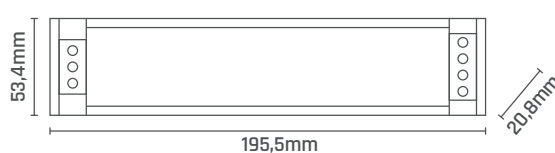

FONTE SLIM 12V

SAVEENERGY

LIGHTING LIFESTYLE

Potência
96W

Corrente
8A

Bivolt
(85-240V)

IP40

Não permite
Dimerização

Garantia

Informações Técnicas

Referência	SE-300.2141
Código EAN	7898617517188
Tensão de Entrada	Bivolt (85-240V)
Tensão de Saída	12V DC
Corrente Máx. Saída	8A
Potência Máx.	96W
Frequência	60Hz
Índice de Proteção	IP40
Garantia	2 Anos
Temperatura de Oper.	0°C à 40°C

- Desenvolvido para: Fita LED, LLS Flex, e Placa de LED.
- Fonte de corrente variável.
- Uso interno.

Dimensões:

Peso: 180g

Esquema de ligação

- Utilize fonte 12V DC com potência 20% superior a potência somada dos produtos instalados.
- Procure conectar a fonte próximo da fita para evitar perdas de tensão, se for necessário, utilize fiação de 1,5mm² até 2,5m e fiação de 2,5mm² para distâncias até 5m. Não é recomendado distâncias superiores à 5m.