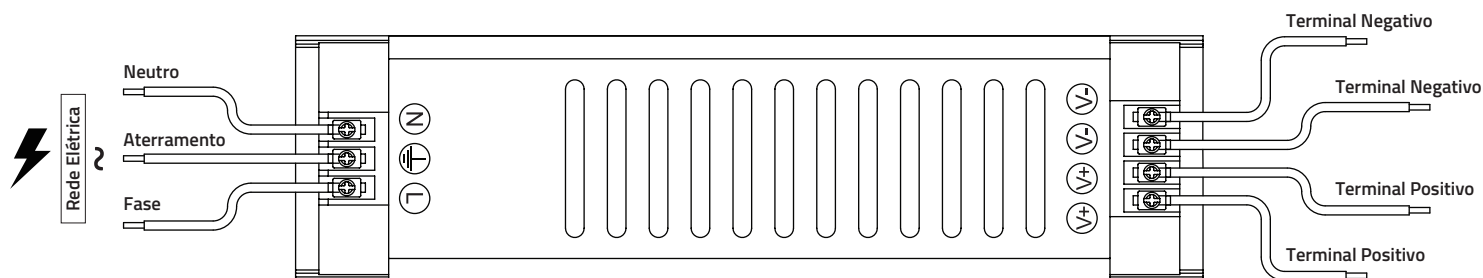

Garantia

Informações Técnicas

Referência	SE-300.2141
Código EAN	7898617517188
Tensão de Entrada	Bivolt (85-240V)
Tensão de Saída	12V DC
Corrente Máx. Saída	8A
Potência Máx.	96W
Frequência	60Hz
Índice de Proteção	IP40
Garantia	2 Anos
Temperatura de Oper.	0°C à 40°C

- Desenvolvido para: Fita LED, LLS Flex, e Placa de LED.
- Fonte de corrente variável.
- Uso interno.

Dimensões:

Peso: 180g

Esquema de ligação

- Utilize fonte 12V DC com potência 20% superior a potência somada dos produtos instalados.
- Procure conectar a fonte próximo da fita para evitar perdas de tensão, se for necessário, utilize fiação de 1,5mm² até 2,5m e fiação de 2,5mm² para distâncias até 5m. Não é recomendado distâncias superiores à 5m.