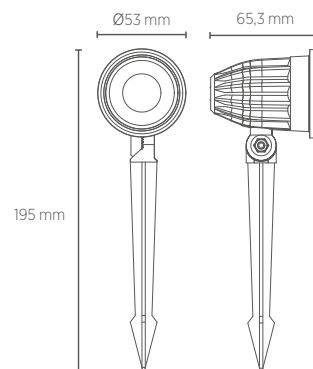

Desenho Técnico

saveenergylife

0800 750 5592

www.saveenergylife.com.br